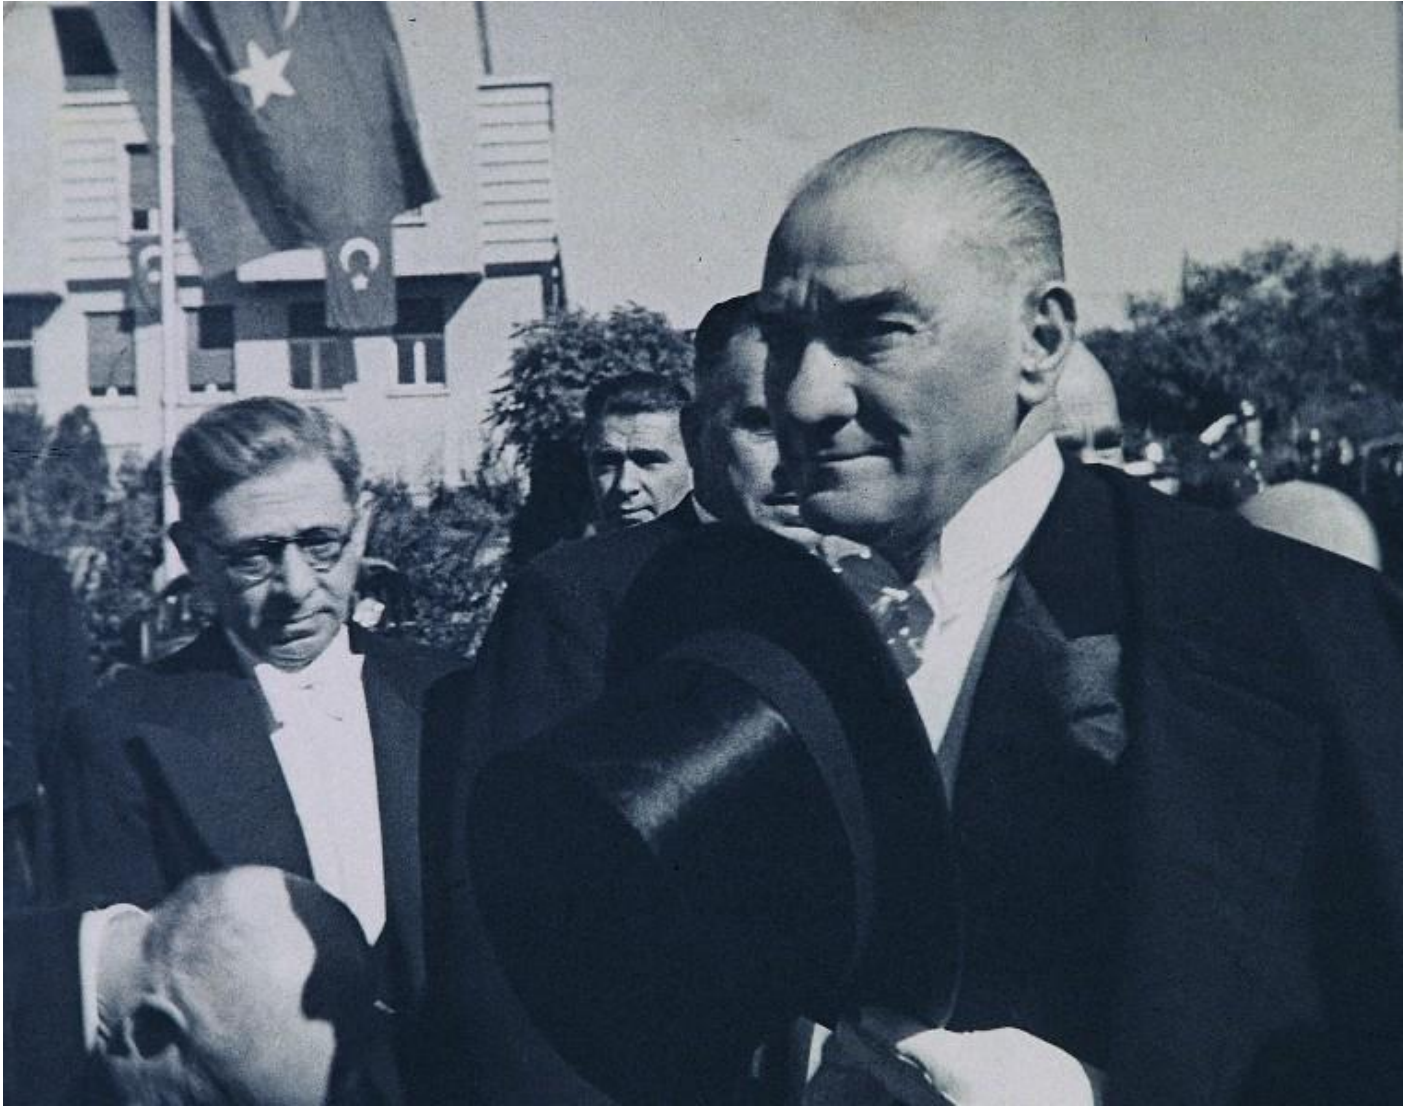

Bu kadar glen, glmseyen Atatrk resmini ilk defa bir arada gryorum

Kurtuluş Savaşı sonrası İstanbul'a
ikinci gelişinde, TBMM Başkanı Kazım
(Özalp) Paşa ile özel trenin balkonunda.
(5 Haziran 1928)

 Aşağıdaki resim küçültülmüştür. Buraya tıklayarak büyütebilirsiniz. Resmin orijinal boyutları 800x600 ve 142KB.

 Aşağıdaki resim küçültülmüştür. Buraya tıklayarak büyütebilirsiniz. Resmin orijinal boyutları 800x600 ve 127KB.

 Aşağıdaki resim küçültülmüştür. Buraya tıklayarak büyütebilirsiniz. Resmin orijinal boyutları 800x600 ve 68KB.