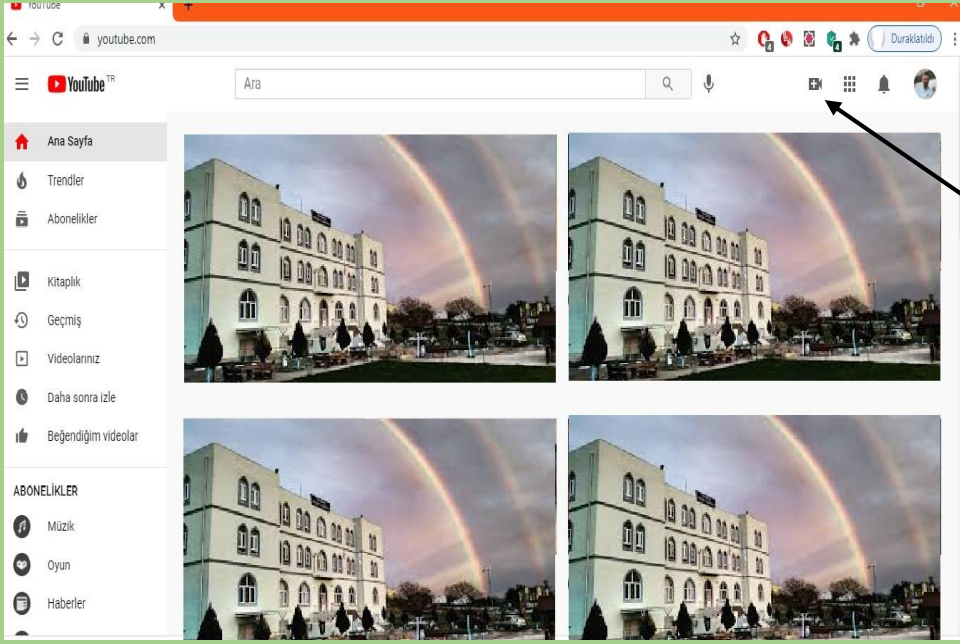

2-KULLANICI ADI VE  
ŞİFRE KISMINA  
HİÇBİR DEĞİŞİKLİK  
YAPMADAN AYNI  
BİLGİLERİ YAZINIZ  
VE GİRİŞ  
SAĞLAYINIZ.

3- + SİMGESİNE  
BASIP VİDEO  
YÜKLE KISIMINI  
SEÇİNİZ

4-YÜKLEMENİN İSTEDİĞİNİZ YEMEK  
VİDEOSUNU  
BİLGİSAYARINIZ  
DAN BULUP DOSYA  
SEÇ BUTONUNU  
TIKLAYINIZ.