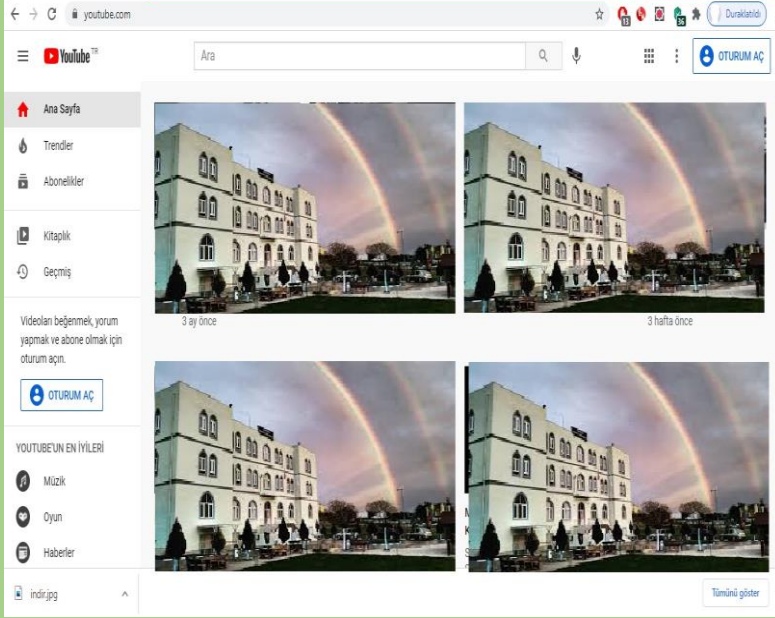

KIRKLARELİ ÜNİVERSİTESİ

PINARHİSAR MESLEK YÜKSEKOKULU

AŞÇILIK PROGRAMI 2. SINIF OSMANLI MUTFAĞI VE YÖRESEL MUTFAKLAR FİNAL UYGULAMA ÖDEV YÜKLEME İŞLEM BASAMAKLARI

1- İLK OLARAK BİR
YOUTUBE SAYFASI
AÇINIZ VE SONRASINDA
OTURUM AÇ KISMINI
TIKLAYINIZ.