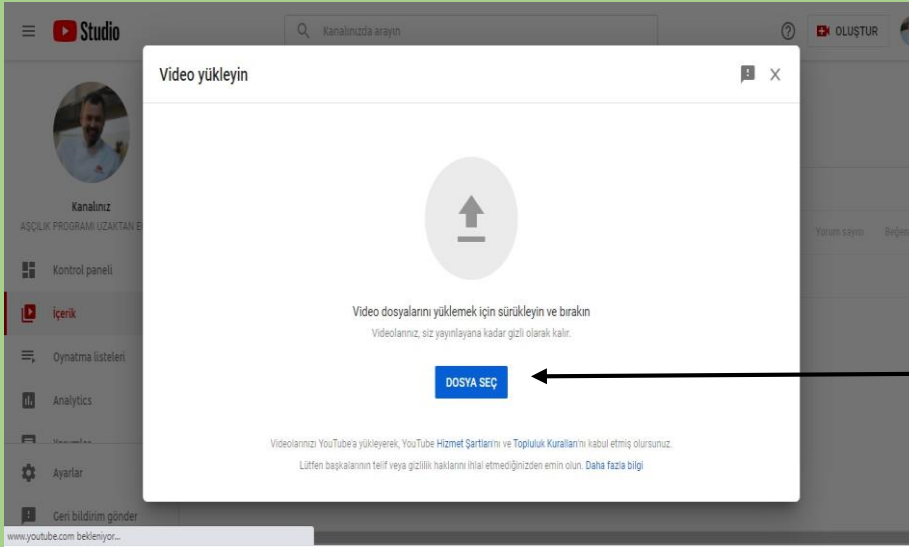

### AŞÇILIK PROGRAMI 2. SINIF OSMANLI MUTFAĞI VE YÖRESEL MUTFAKLAR FİNAL UYGULAMA ÖDEV YÜKLEME İŞLEM BASAMAKLARI

1- İLK OLARAK BİR  
YOUTUBE SAYFASI  
AÇINIZ VE SONRASINDA  
OTURUM AÇ KISMINI  
TIKLAYINIZ.

2-KULLANICI ADI VE  
ŞİFRE KISMINA  
HİÇBİR DEĞİŞİKLİK  
YAPMADAN AYNI  
BİLGİLERİ YAZINIZ  
VE GİRİŞ  
SAĞLAYINIZ.

3- + SİMGESİNE  
BASIP VİDEO  
YÜKLE KISIMINI  
SEÇİNİZ

4-YÜKLEMENİN İSTEDİĞİNİZ YEMEK  
VİDEOSUNU  
BİLGİSAYARINIZ  
DAN BULUP DOSYA  
SEÇ BUTONUNU  
TIKLAYINIZ.